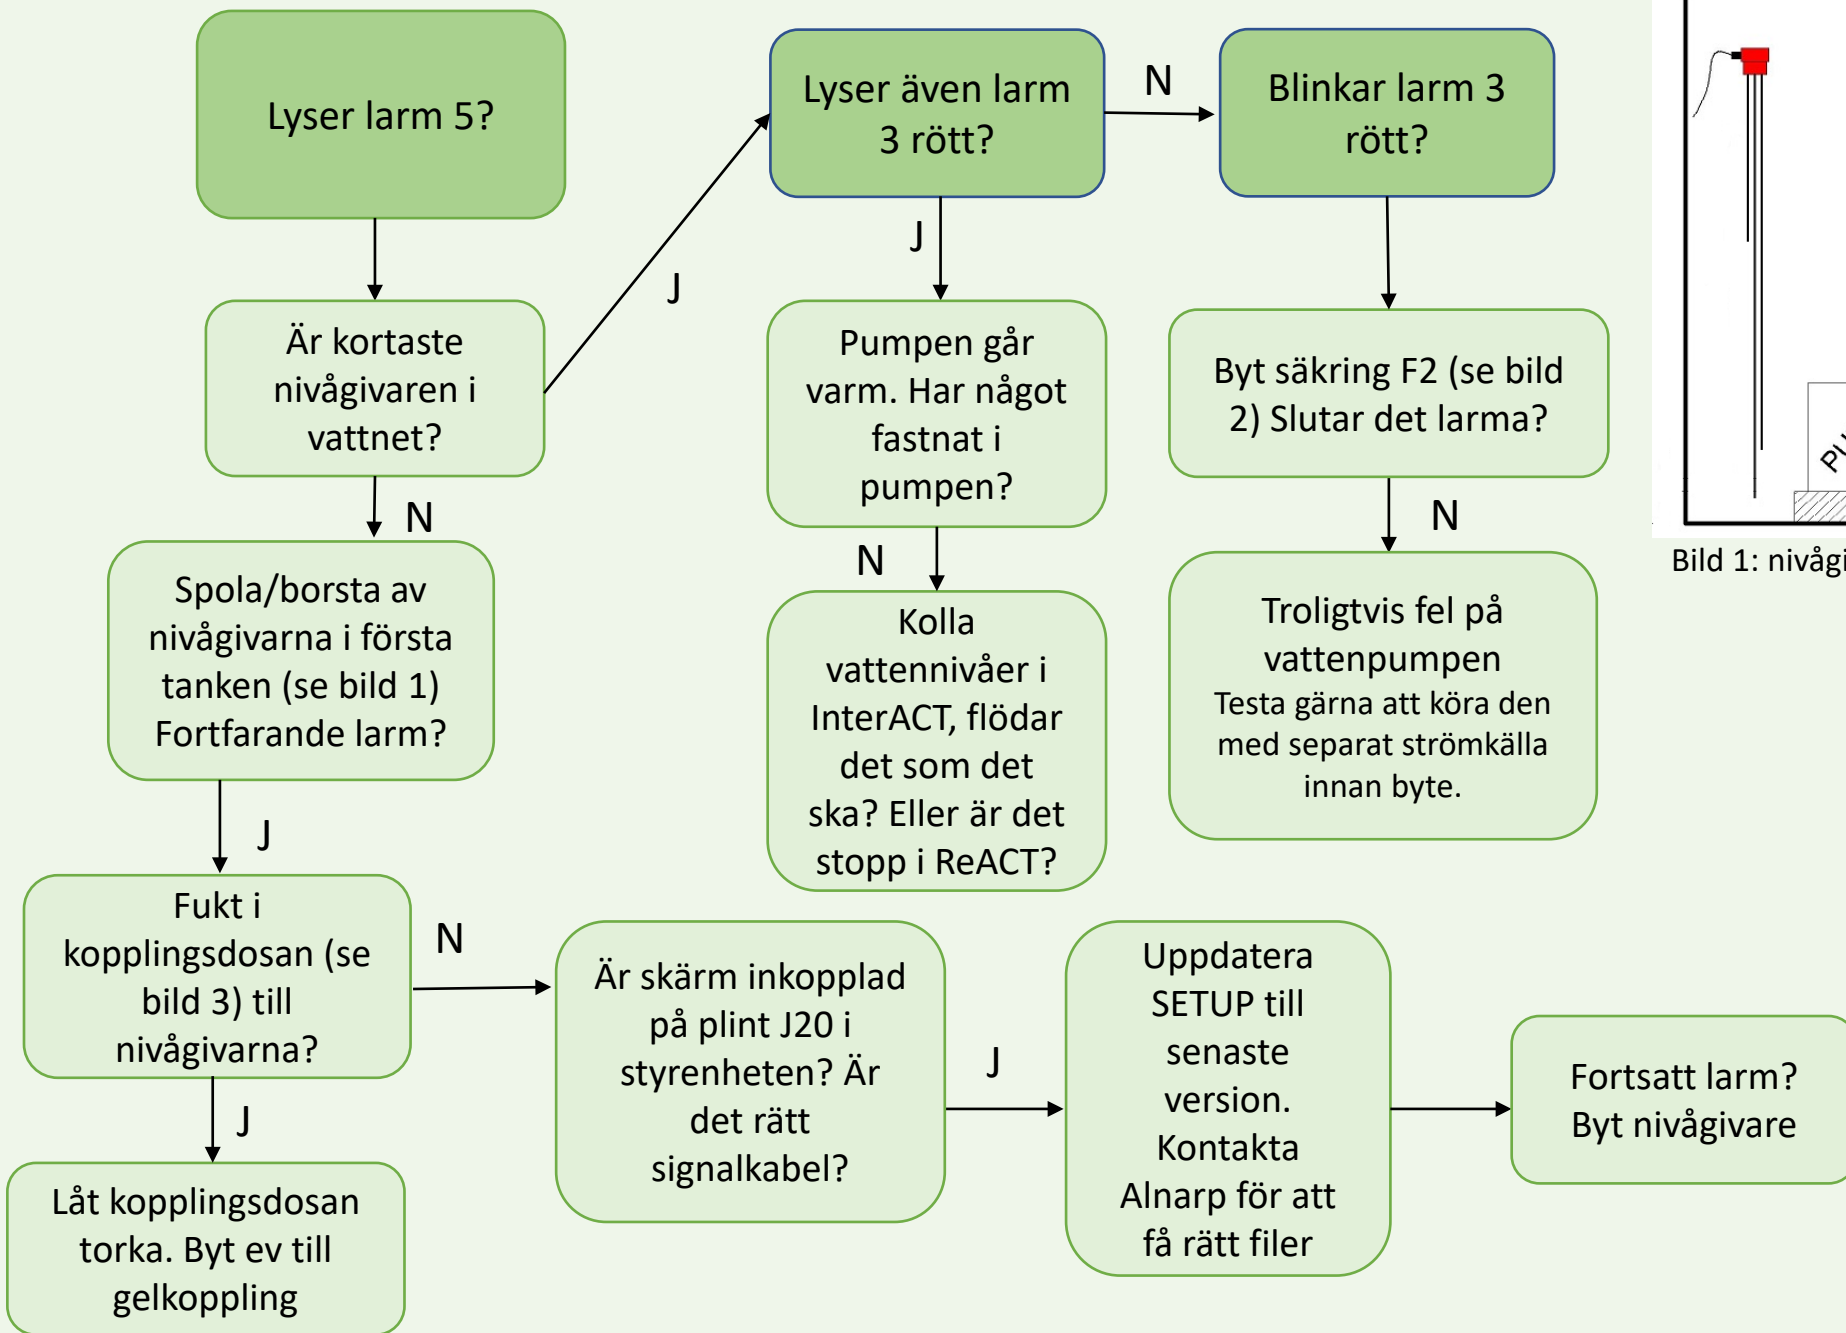

Bild 2: Kopplingsdosa till luftpump (inringad i rött)

Bild 1: Säkring till luftpump inringad i rött.

Bild 1: Säkring till larmlampa inringad i rött.

Bild 1: nivågivare

Bild 2: Styrenhet. Säkring F2 inringad i rött

Bild 3: Kopplingsdosa (förskruvningskarv)

Bild 1: Säkring till luftpump inringad i rött. Knappen som styr vattenpumpen inringad i blått.

Bild 2: Kopplingsdosa (förskruvningskarv)

Bild 2: Kopplingsdosa till luftpump (inringad i rött)