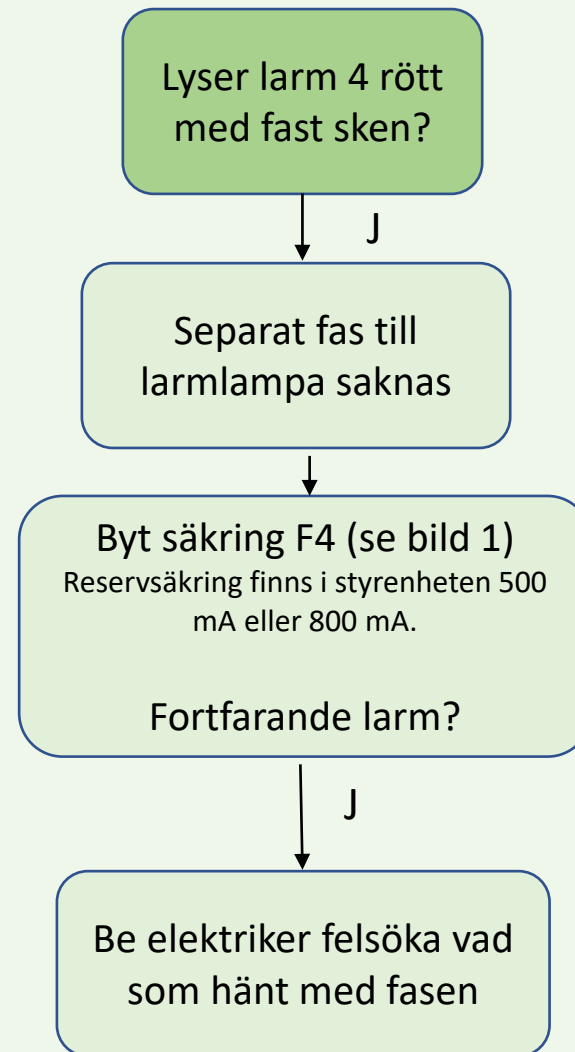

Bild 2: Kopplingsdosa till luftpump (inringad i rött)

Bild 1: Säkring till luftpump inringad i rött.

Bild 1: Säkring till larmlampa inringad i rött.

Bild 1: nivågivare

Bild 2: Styrenhet. Säkring F2 inringad i rött

Bild 3: Kopplingsdosa (förskruvningskarv)

Bild 1: Säkring till luftpump inringad i rött. Knappen som styr vattenpumpen inringad i blått.

Bild 2: Kopplingsdosa (förskruvningskarv)

Bild 2: Kopplingsdosa till luftpump (inringad i rött)