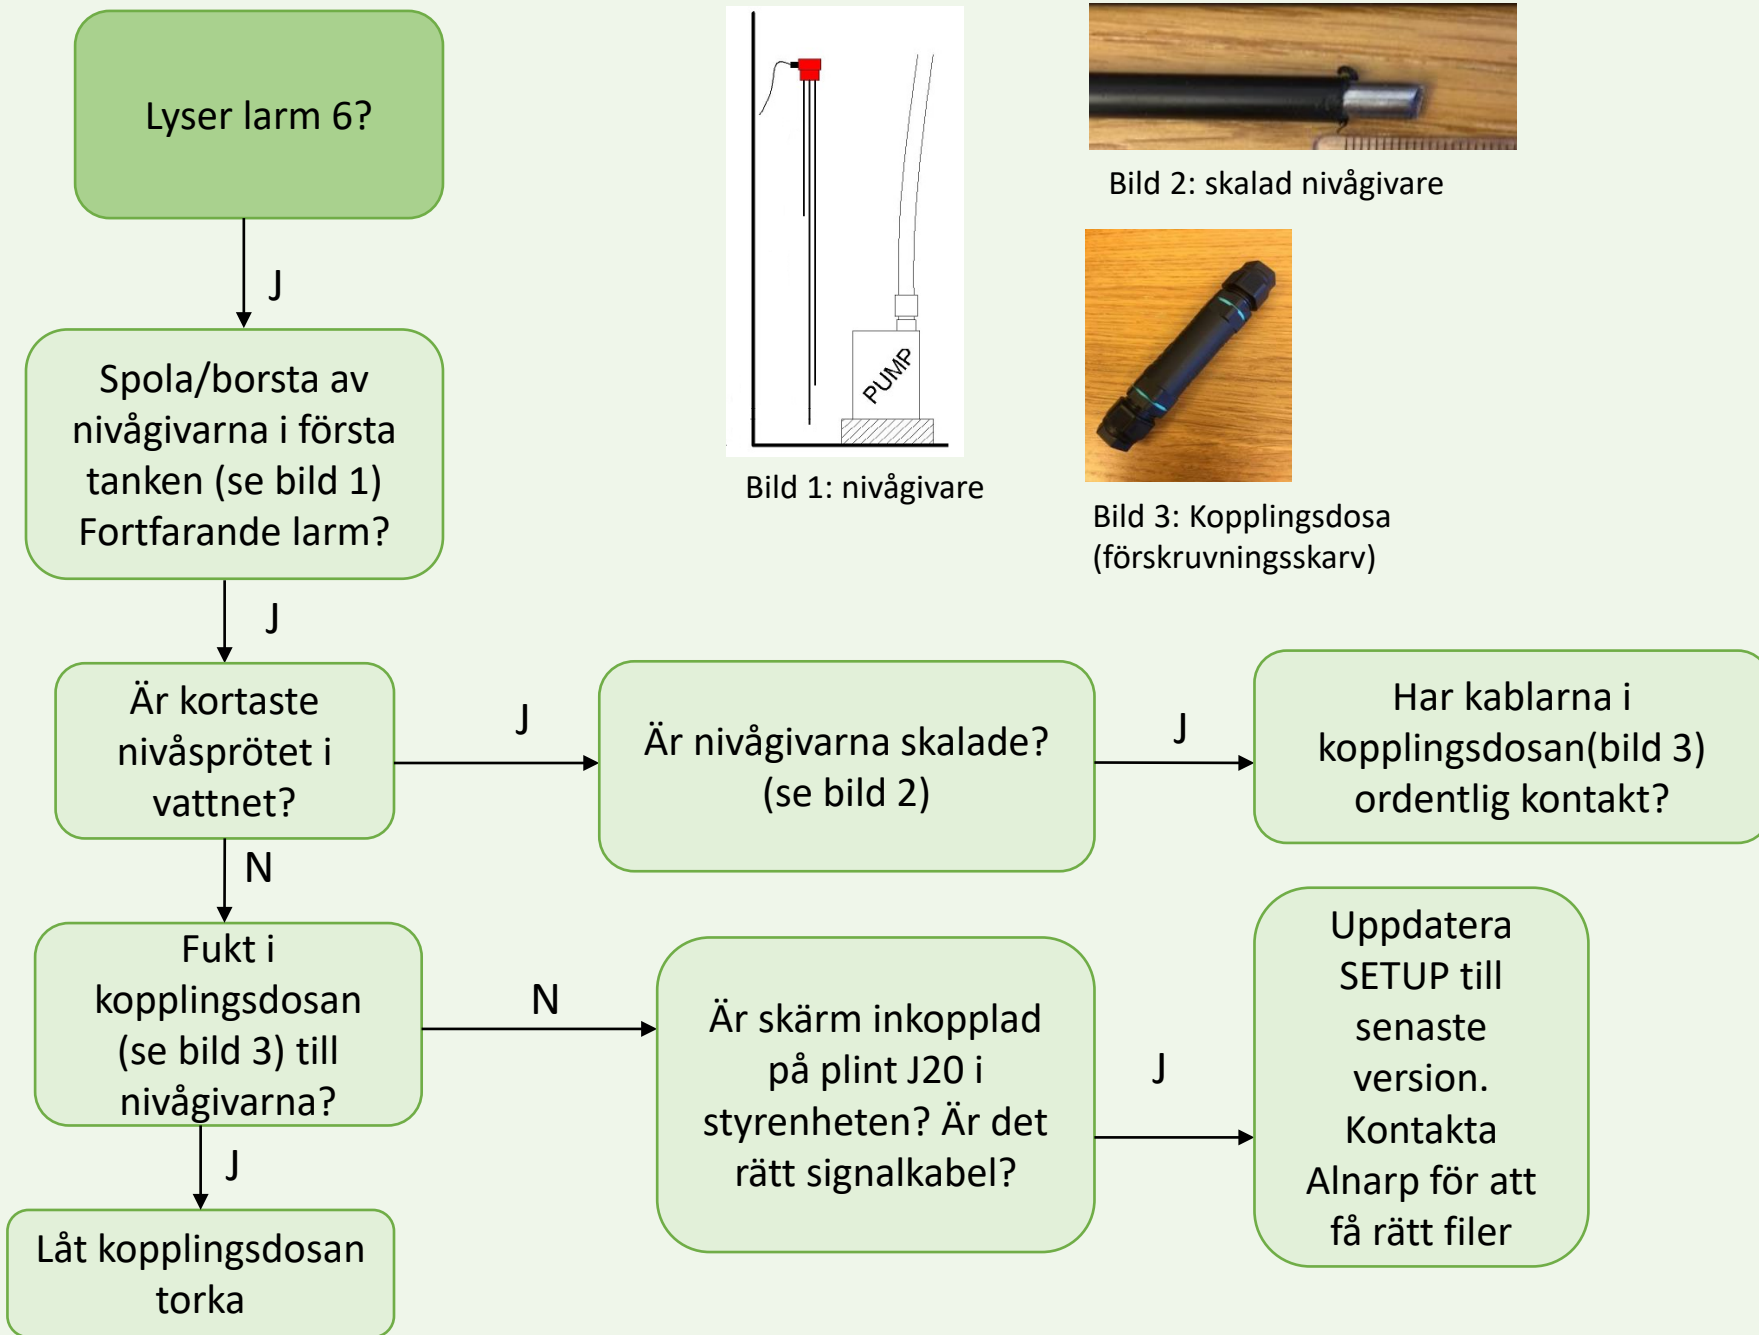

Bild 2: Kopplingsdosa till luftpump (inringad i rött)

Bild 1: Säkring till luftpump inringad i rött.

Bild 1: Säkring till larmlampa inringad i rött.

Bild 1: nivågivare

Bild 2: Styrenhet. Säkring F2 inringad i rött

Bild 3: Kopplingsdosa (förskruvningskarv)

Bild 1: Säkring till luftpump inringad i rött. Knappen som styr vattenpumpen inringad i blått.

Bild 2: Kopplingsdosa (förskruvningskarv)

Bild 2: Kopplingsdosa till luftpump (inringad i rött)