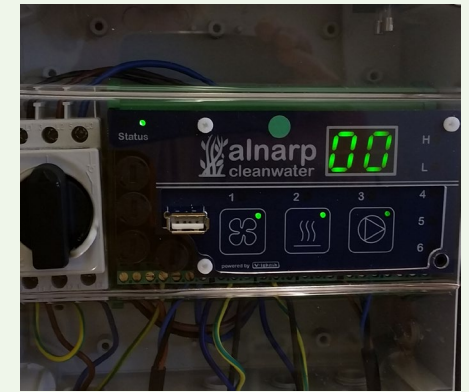

Bild 2: Kopplingsdosa till luftpump (inringad i rött)

Bild 1: Säkring till luftpump inringad i rött.

Bild 1: Säkring till larmlampa inringad i rött.

Bild 1: nivågivare

Bild 2: Styrenhet. Säkring F2 inringad i rött

Bild 3: Kopplingsdosa (förskruvningskarv)

Bild 1: Säkring till luftpump inringad i rött. Knappen som styr vattenpumpen inringad i blått.

Bild 2: Kopplingsdosa (förskruvningskarv)

Bild 2: Kopplingsdosa till luftpump (inringad i rött)