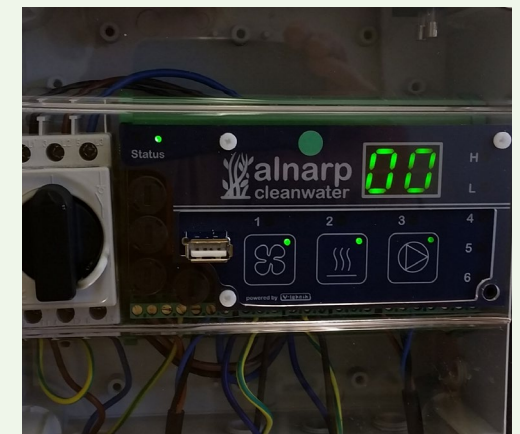

Bild 2: Kopplingsdosa till luftpump (inringad i rött)

Bild 1: Säkring till luftpump inringad i rött.

Bild 1: Säkring till larmlampa inringad i rött.

Bild 1: nivågivare

Bild 2: Styrenhet. Säkring F2 inringad i rött

Bild 3: Kopplingsdosa (förskruvningskarv)

Bild 1: Säkring till luftpump inringad i rött. Knappen som styr vattenpumpen inringad i blått.

Bild 2: Kopplingsdosa (förskruvningskarv)

Bild 2: Kopplingsdosa till luftpump (inringad i rött)