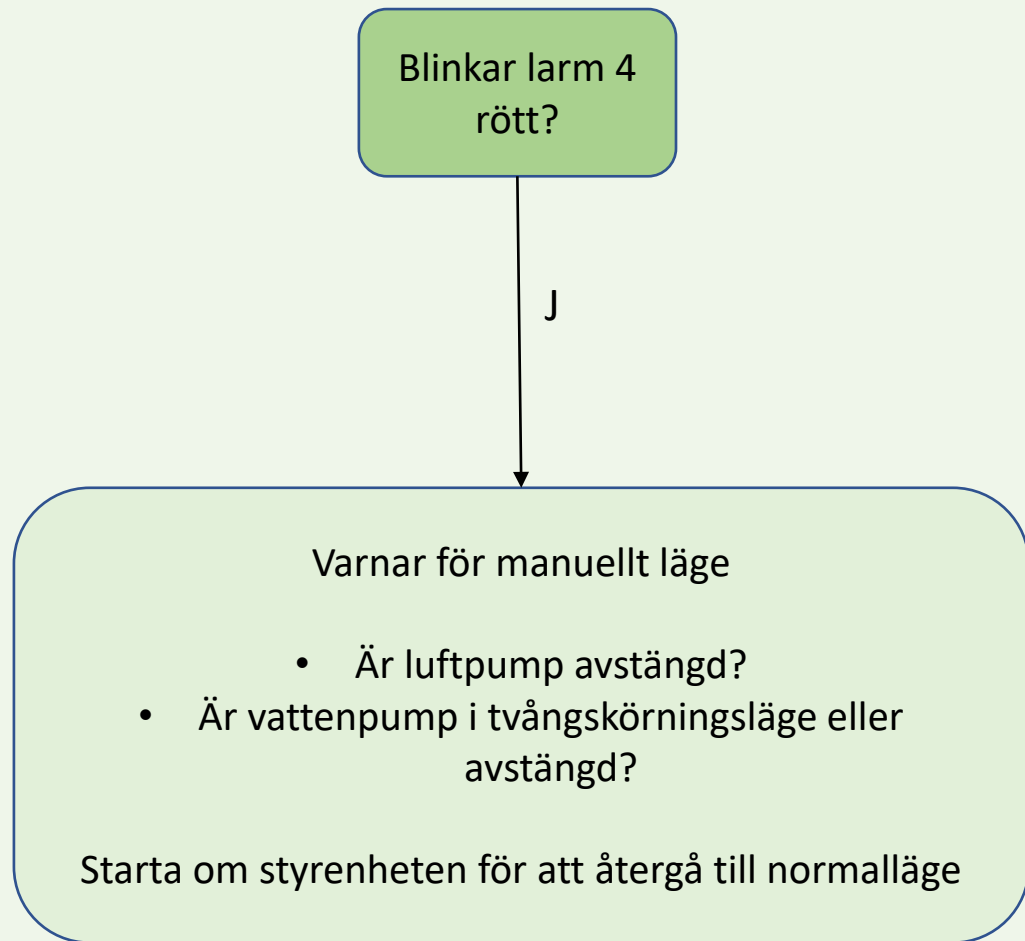

Bild 2: Kopplingsdosa till luftpump (inringad i rött)

Bild 1: Säkring till luftpump inringad i rött.

Bild 1: Säkring till larmlampa inringad i rött.

Bild 1: nivågivare

Bild 2: Styrenhet. Säkring F2 inringad i rött

Bild 3: Kopplingsdosa (förskruvningskarv)

Bild 1: Säkring till luftpump inringad i rött. Knappen som styr vattenpumpen inringad i blått.

Bild 2: Kopplingsdosa (förskruvningskarv)

Bild 2: Kopplingsdosa till luftpump (inringad i rött)