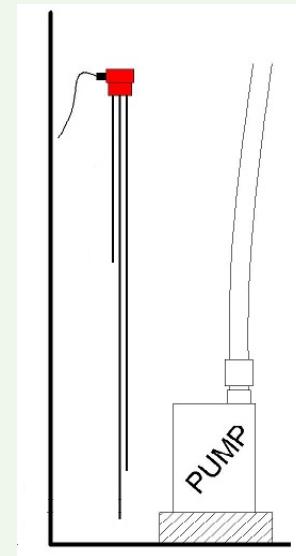

Bild 2: Kopplingsdosa till luftpump (inringad i rött)

Bild 1: Säkring till luftpump inringad i rött.

Bild 1: Säkring till larmlampa inringad i rött.

Bild 1: nivågivare

Bild 2: Styrenhet. Säkring F2 inringad i rött

Bild 3: Kopplingsdosa (förskruvningskarv)

Bild 1: Säkring till luftpump inringad i rött. Knappen som styr vattenpumpen inringad i blått.

Bild 2: Kopplingsdosa (förskruvningskarv)

Bild 2: Kopplingsdosa till luftpump (inringad i rött)