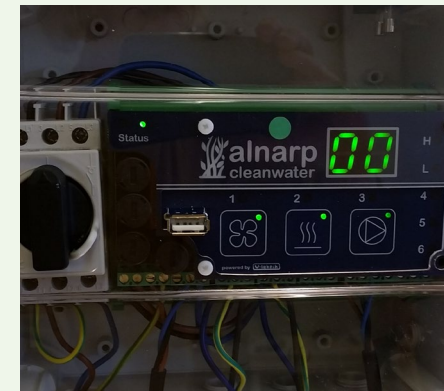

Bild 2: Kopplingsdosa till luftpump (inringad i rött)

Bild 1: Säkring till luftpump inringad i rött.

Bild 1: Säkring till larmlampa inringad i rött.

Bild 1: nivågivare

Bild 2: Styrenhet. Säkring F2 inringad i rött

Bild 3: Kopplingsdosa (förskruvningskarv)

Bild 1: Säkring till luftpump inringad i rött. Knappen som styr vattenpumpen inringad i blått.

Bild 2: Kopplingsdosa (förskruvningskarv)

Bild 2: Kopplingsdosa till luftpump (inringad i rött)