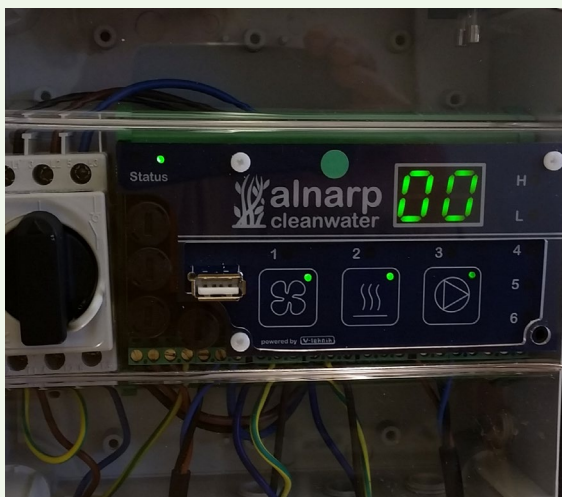

Bild 2: Kopplingsdosa till luftpump (inringad i rött)

Bild 1: Säkring till luftpump inringad i rött.

Bild 1: Säkring till larmlampa inringad i rött.

Bild 1: nivågivare

Bild 2: Styrenhet. Säkring F2 inringad i rött

Bild 3: Kopplingsdosa (förskruvningskarv)

Bild 1: Säkring till luftpump inringad i rött. Knappen som styr vattenpumpen inringad i blått.

Bild 2: Kopplingsdosa (förskruvningskarv)

Bild 2: Kopplingsdosa till luftpump (inringad i rött)